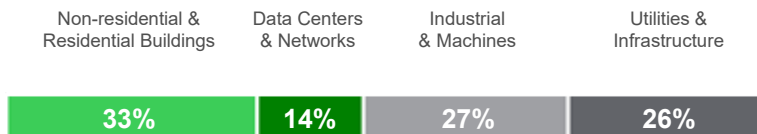

of revenues devoted to R&D

~170,000

people in 100+ countries

Diversified end markets – FY 2014 revenues¹

Balanced geographies – FY 2014 revenues¹

Life is On díky řešením Schneider Electric Smart City:

Od center měst až k předměstím, zajišťujeme již dnes efektivitu fungování měst