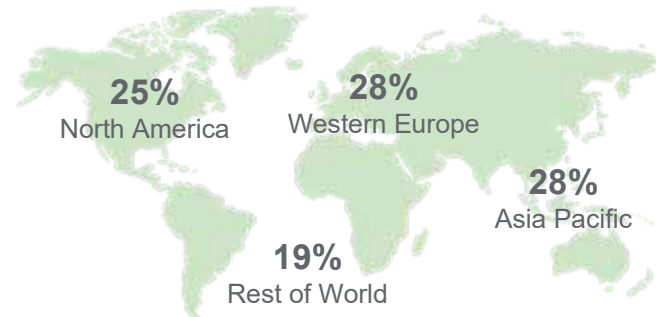

of revenues devoted to R&D

~170,000

people in 100+ countries

Diversified end markets – FY 2014 revenues¹

Balanced geographies – FY 2014 revenues¹

Life is On díky řešením Schneider Electric Smart City:

Od center měst až k předměstím, zajišťujeme již dnes efektivitu fungování měst