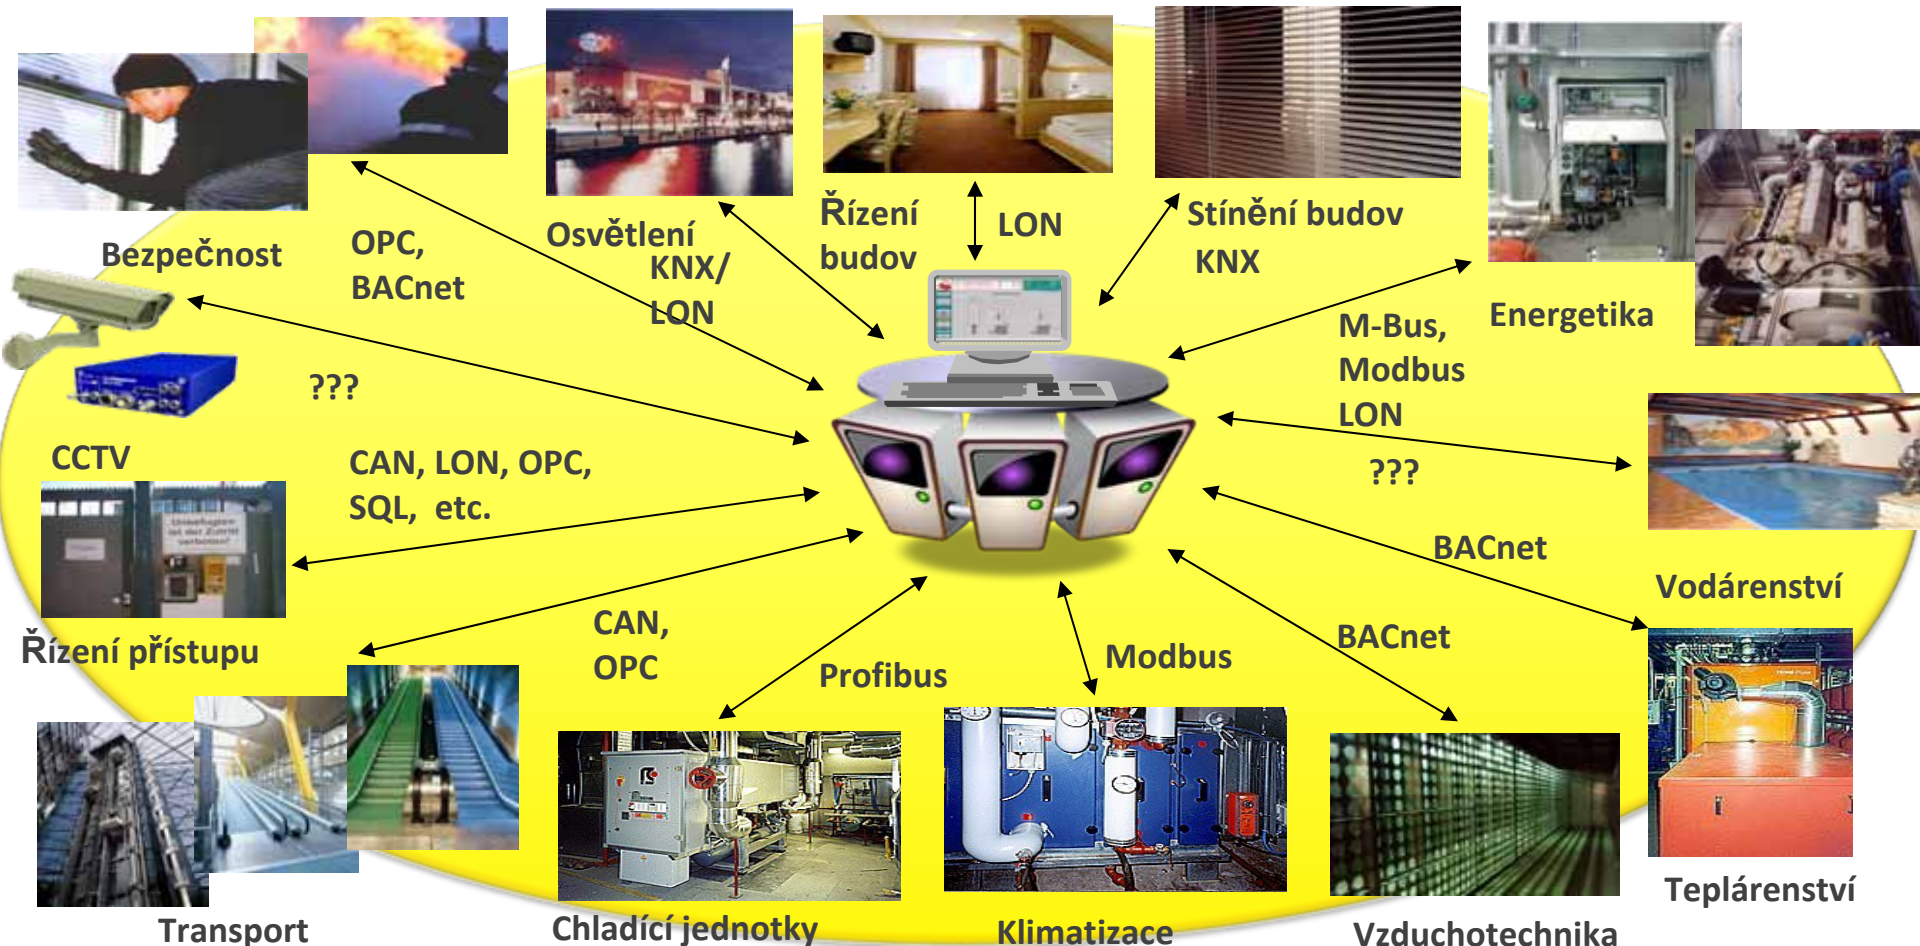

Některá zařízení pro správu města