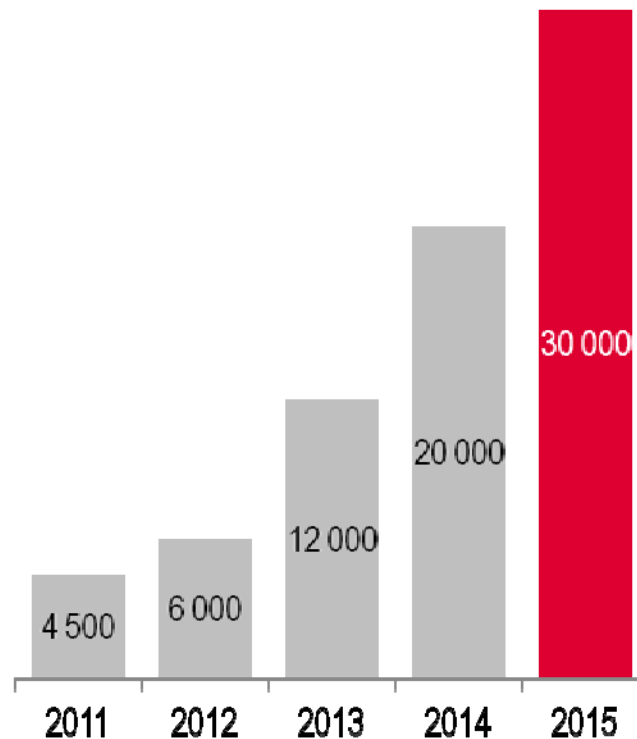

30 000 kWh

> Ekvivalent ujeté vzdálenosti

200 000 km

> Návštěvnost PREpointů

2000 návštěv

Odběr elektřiny z nabíjecích stanic PREpoint

Vývoj odběru elektřiny v uplynulých 5 letech.

Odběr elektřiny v kWh