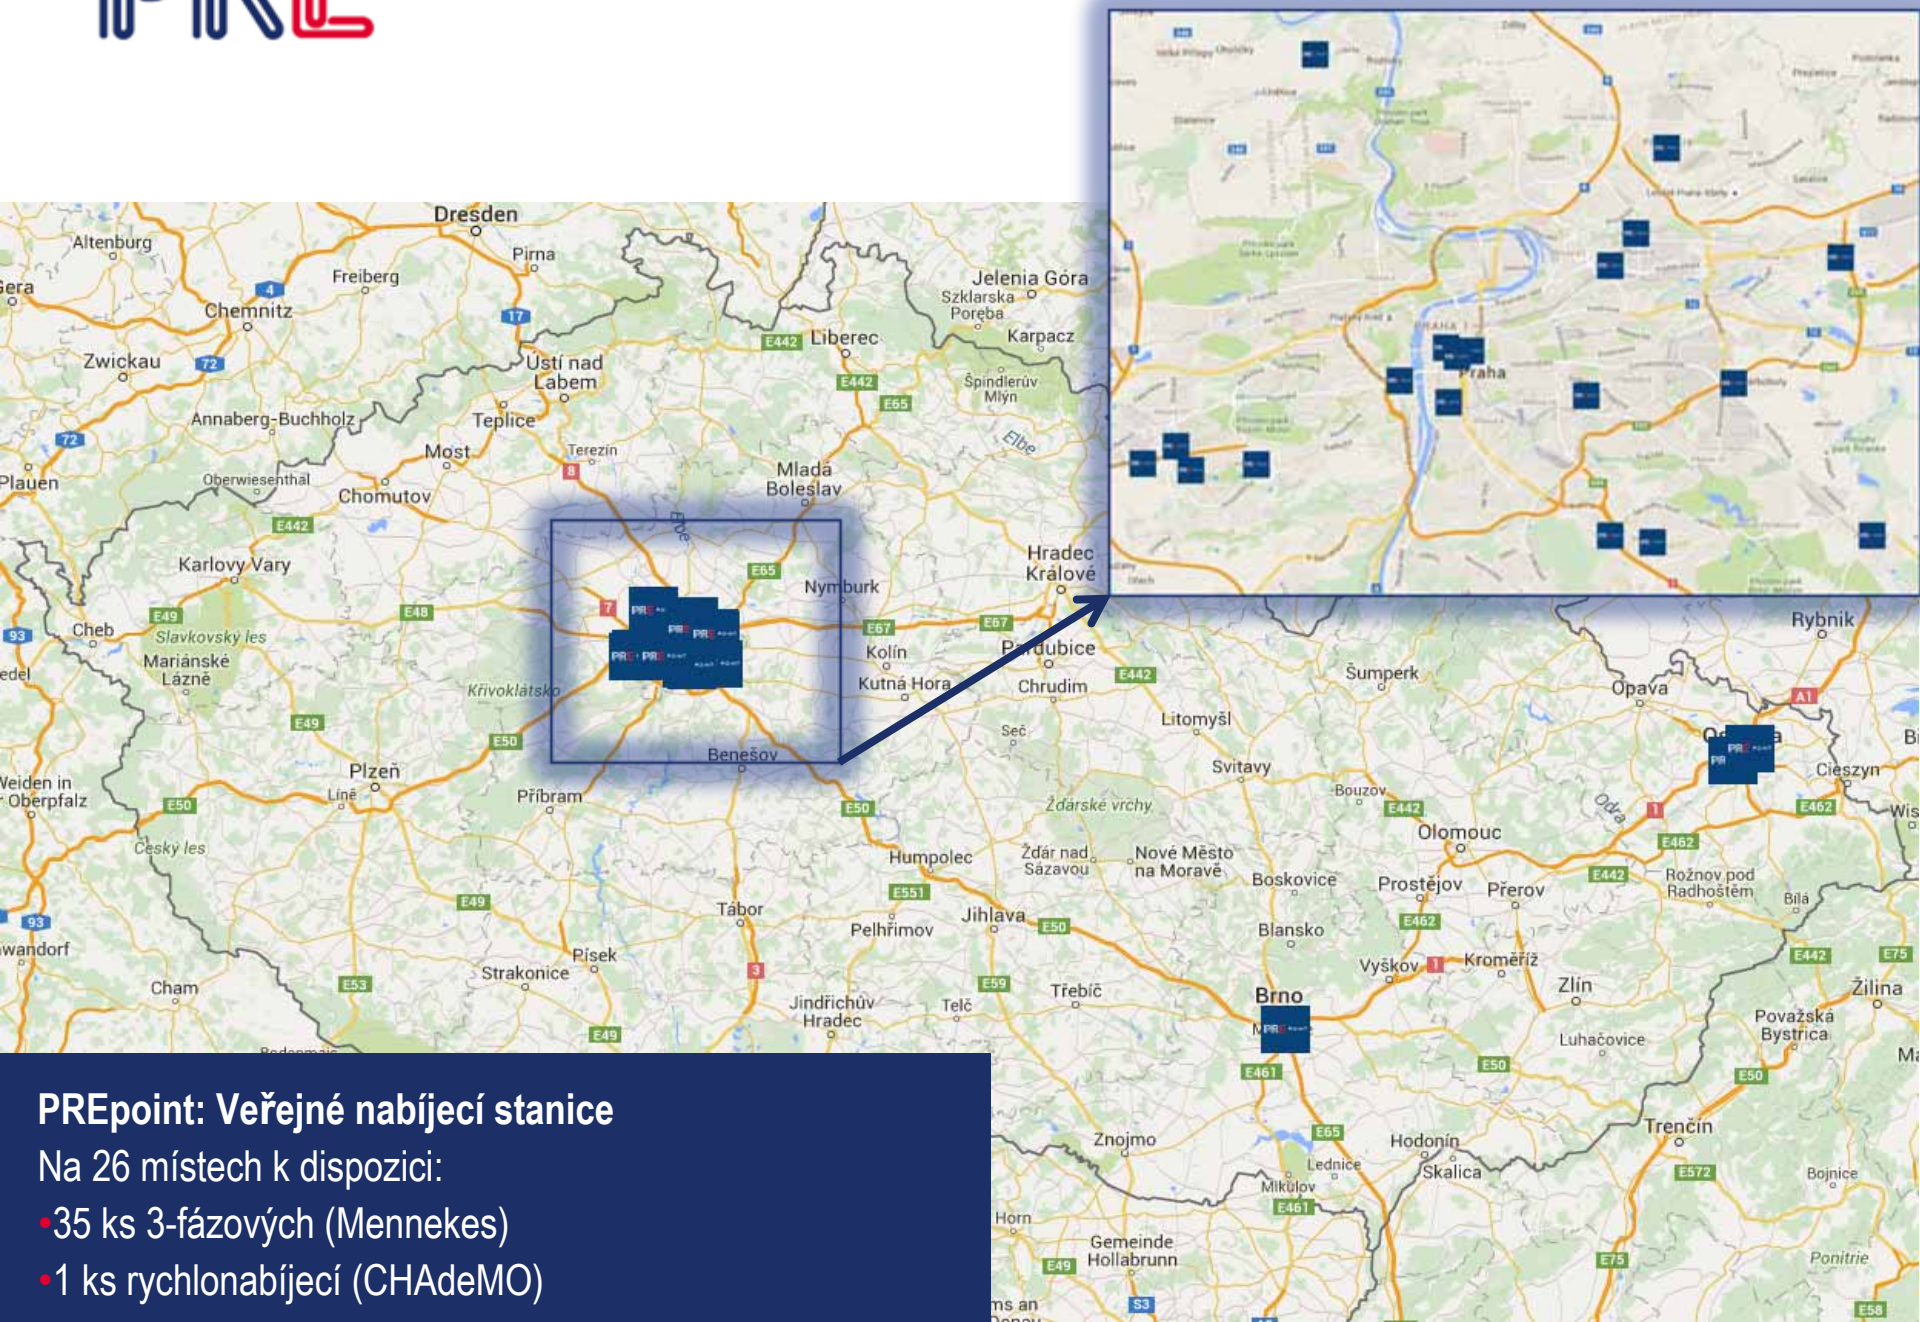

www.prekolo.cz

PREpoint - nabíjecí stanice PRE

PREpoint: Veřejné nabíjecí stanice

Na 26 místech k dispozici:

- 35 ks 3-fázových (Mennekes)
- 1 ks rychlonabíjecí (CHAdeMO)

> Celková doba nabíjení

4 530 hodin