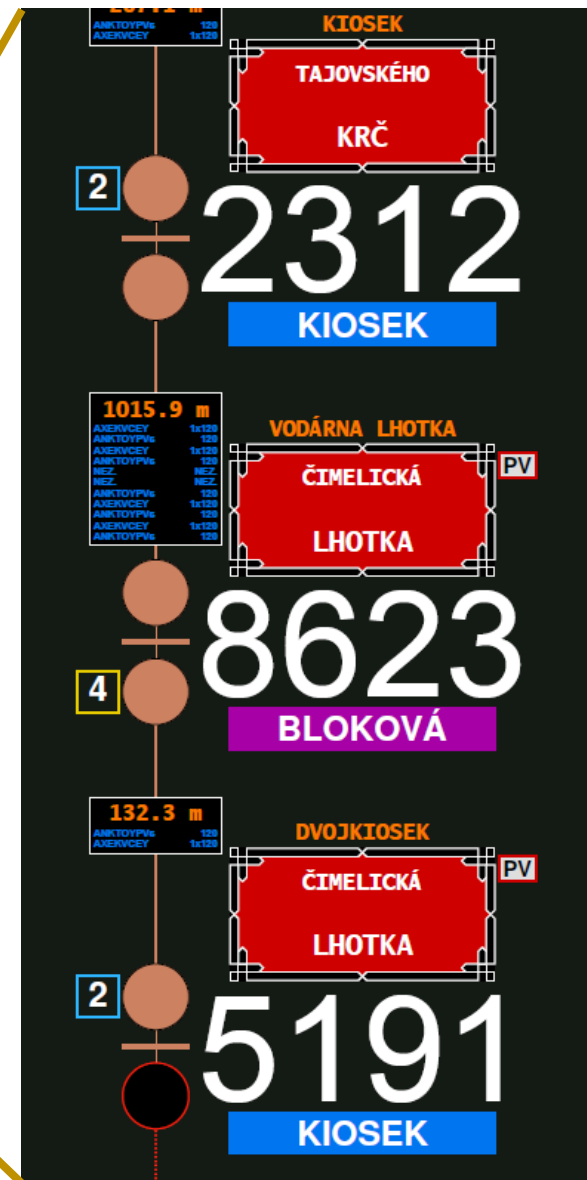

Ing. Jiří Hradecký
sekce Řízení sítí
PREdistribuce, a.s.

Dodávka elektřiny pro vodárenská zařízení

PRE

Schéma sítí 110 kV
PREdistribuce, a.s.

Napájecí síť

Distribuční síť

MAPA ROZVODY VODY PRAHA HL. M.

MAPA ROZVODY VODY PRAHA HL. M.