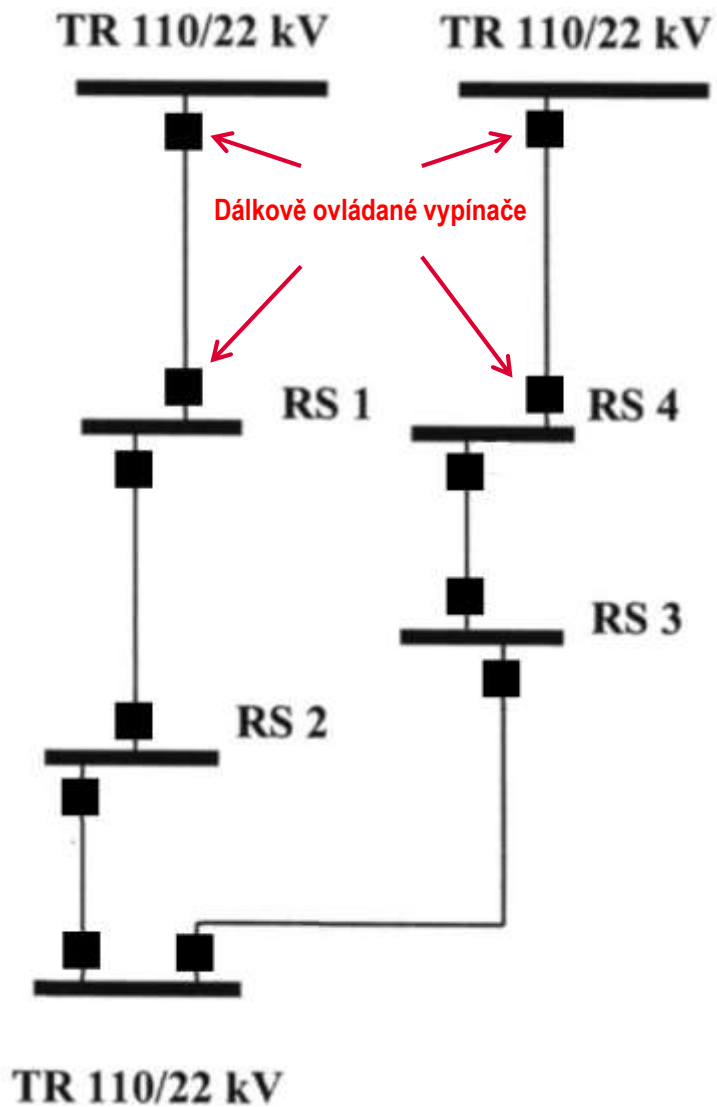

Ing. Jiří Hradecký
sekce Řízení sítí
PREdistribuce, a.s.

Dodávka elektřiny pro vodárenská zařízení

PRE

Schéma sítí 110 kV
PREdistribuce, a.s.

Napájecí síť

Distribuční síť

MAPA ROZVODY VODY PRAHA HL. M.

MAPA ROZVODY VODY PRAHA HL. M.