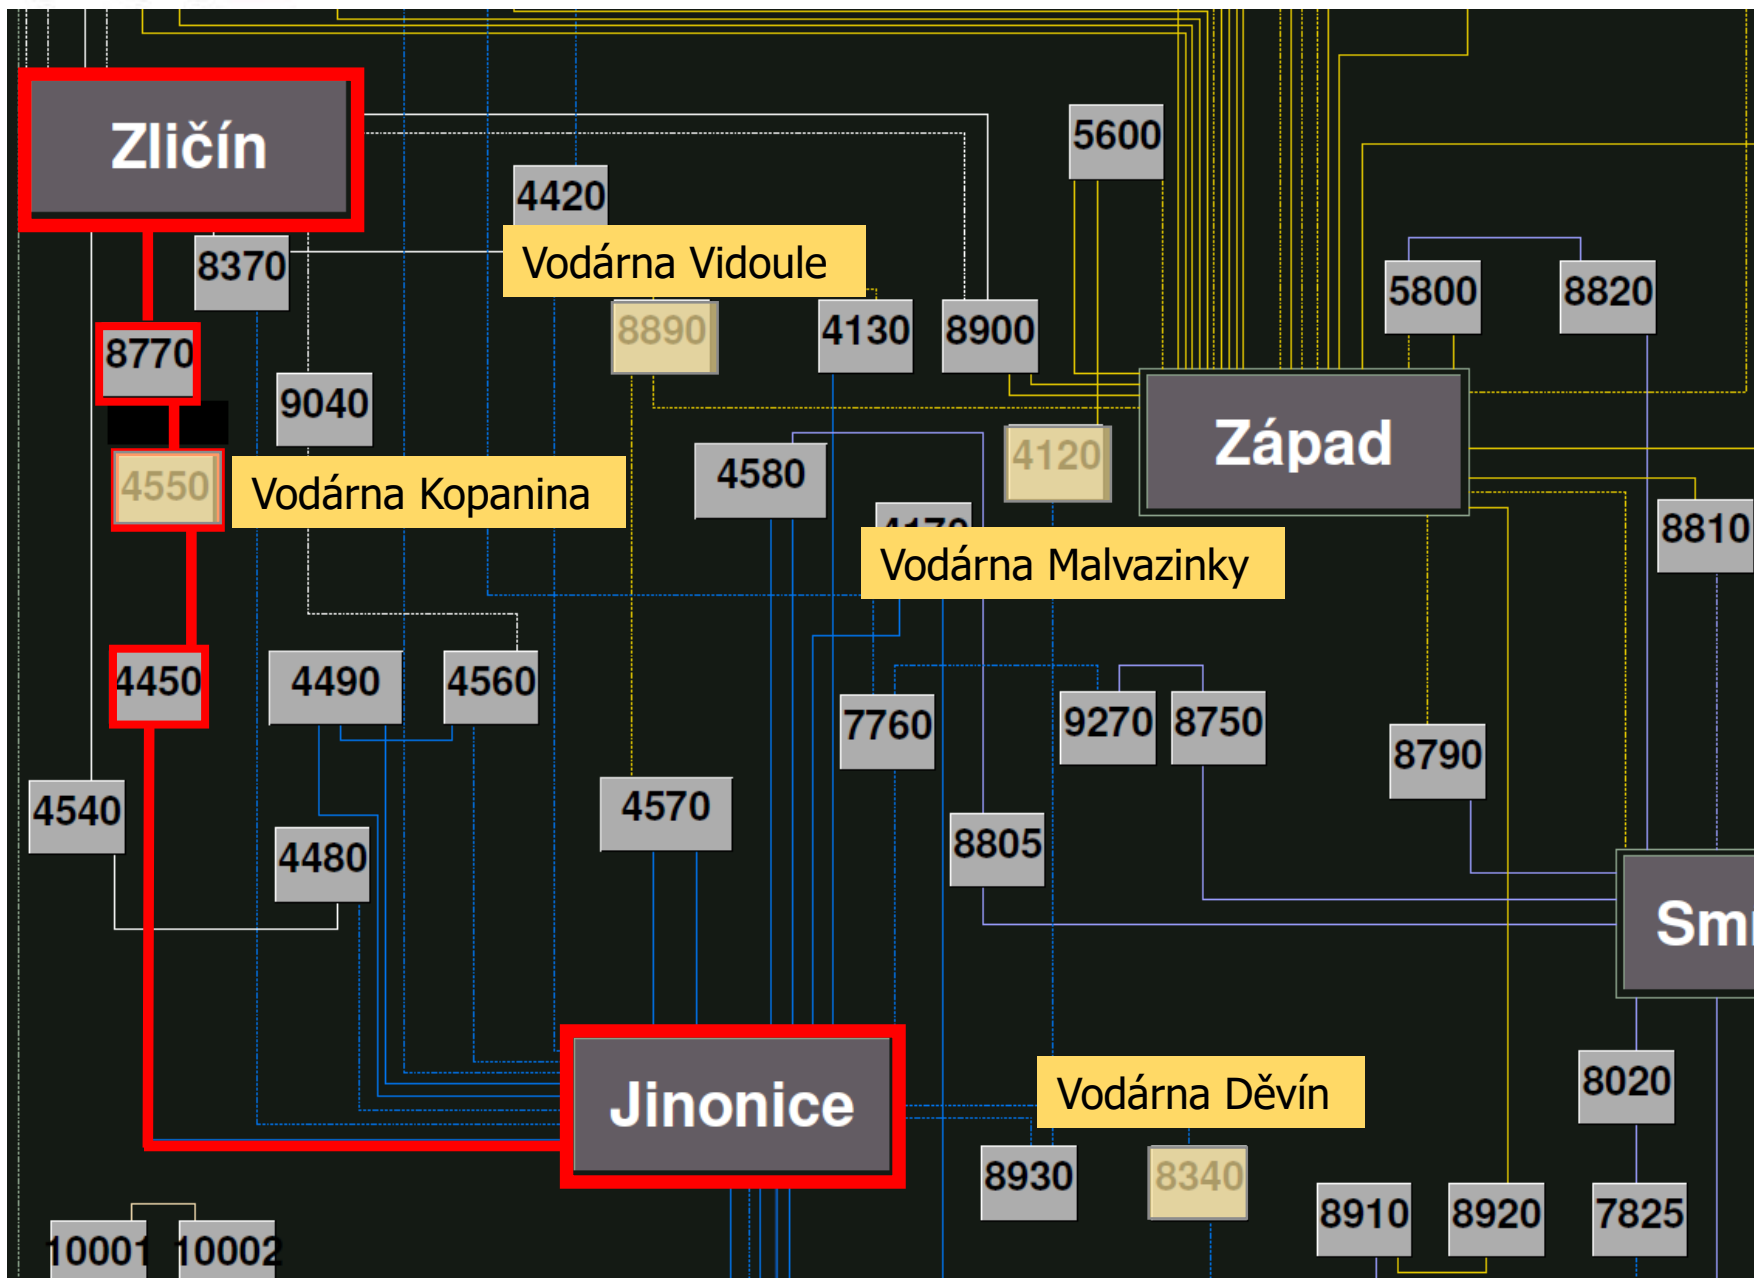

Ing. Jiří Hradecký
sekce Řízení sítí
PREdistribuce, a.s.

Dodávka elektřiny pro vodárenská zařízení

PRE

Schéma sítí 110 kV
PREdistribuce, a.s.

Napájecí síť

Distribuční síť

MAPA ROZVODY VODY PRAHA HL. M.

MAPA ROZVODY VODY PRAHA HL. M.