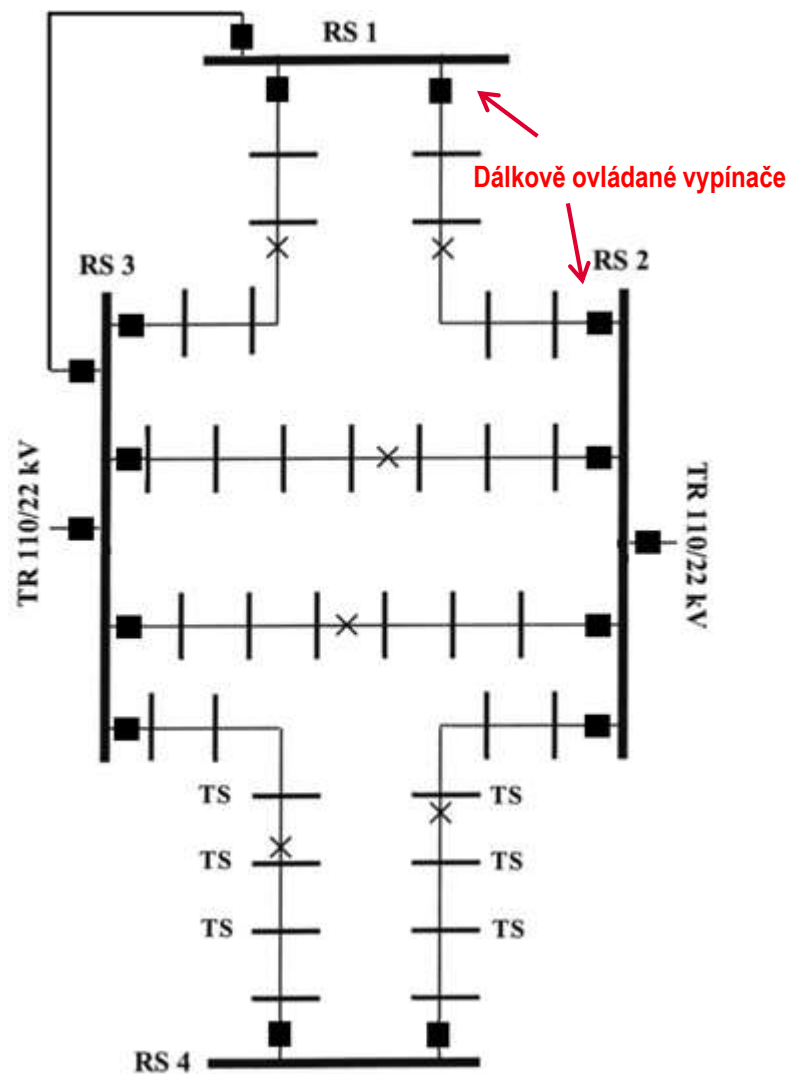

Ing. Jiří Hradecký
sekce Řízení sítí
PREdistribuce, a.s.

Dodávka elektřiny pro vodárenská zařízení

PRE

Schéma sítí 110 kV
PREdistribuce, a.s.

Napájecí síť

Distribuční síť

MAPA ROZVODY VODY PRAHA HL. M.

MAPA ROZVODY VODY PRAHA HL. M.