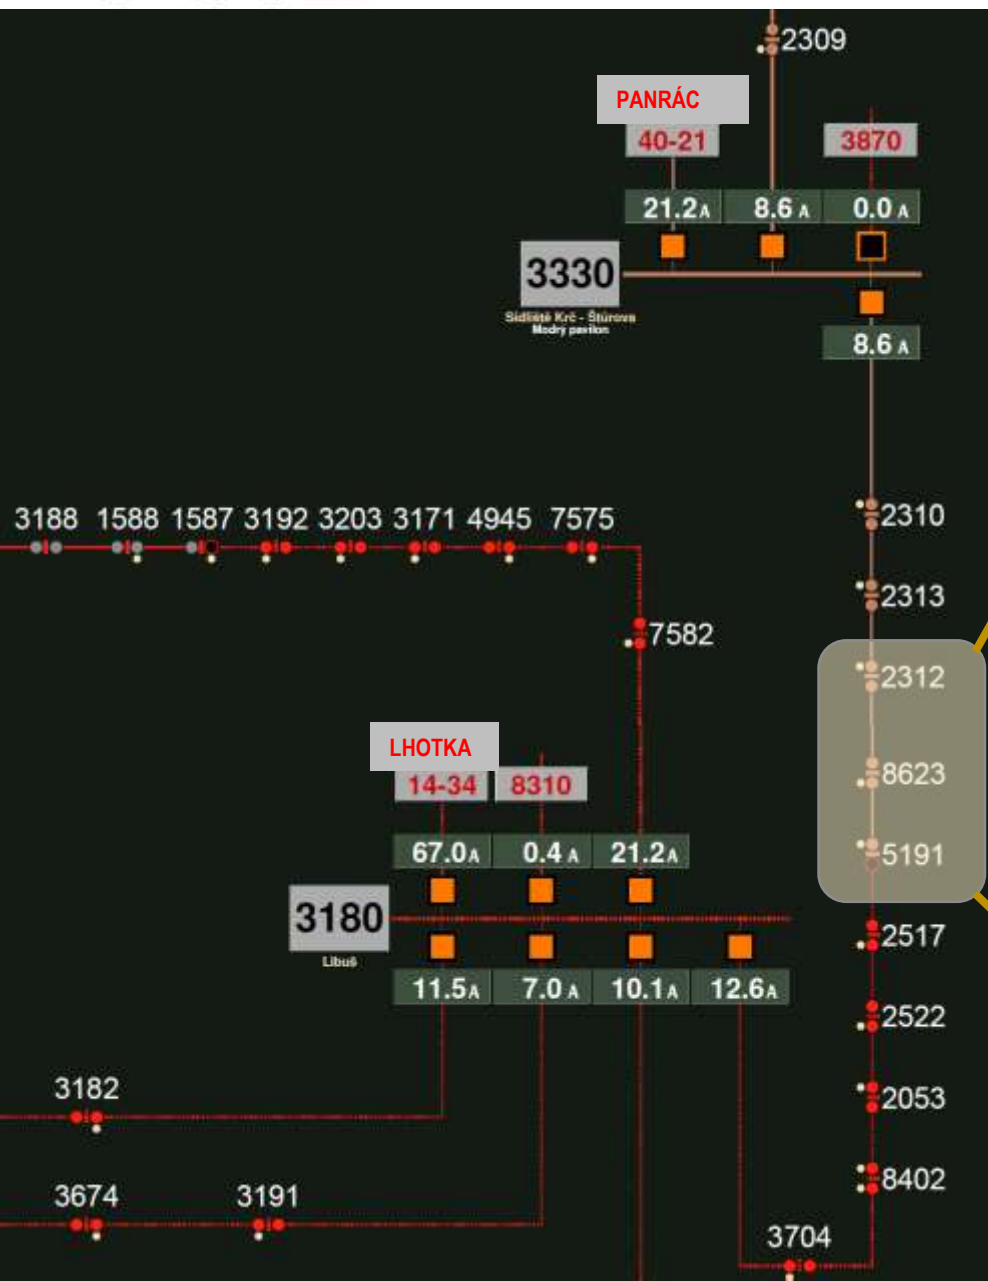

Ing. Jiří Hradecký
sekce Řízení sítí
PREdistribuce, a.s.

Dodávka elektřiny pro vodárenská zařízení

PRE

Schéma sítí 110 kV
PREdistribuce, a.s.

Napájecí síť

Distribuční síť

MAPA ROZVODY VODY PRAHA HL. M.

MAPA ROZVODY VODY PRAHA HL. M.