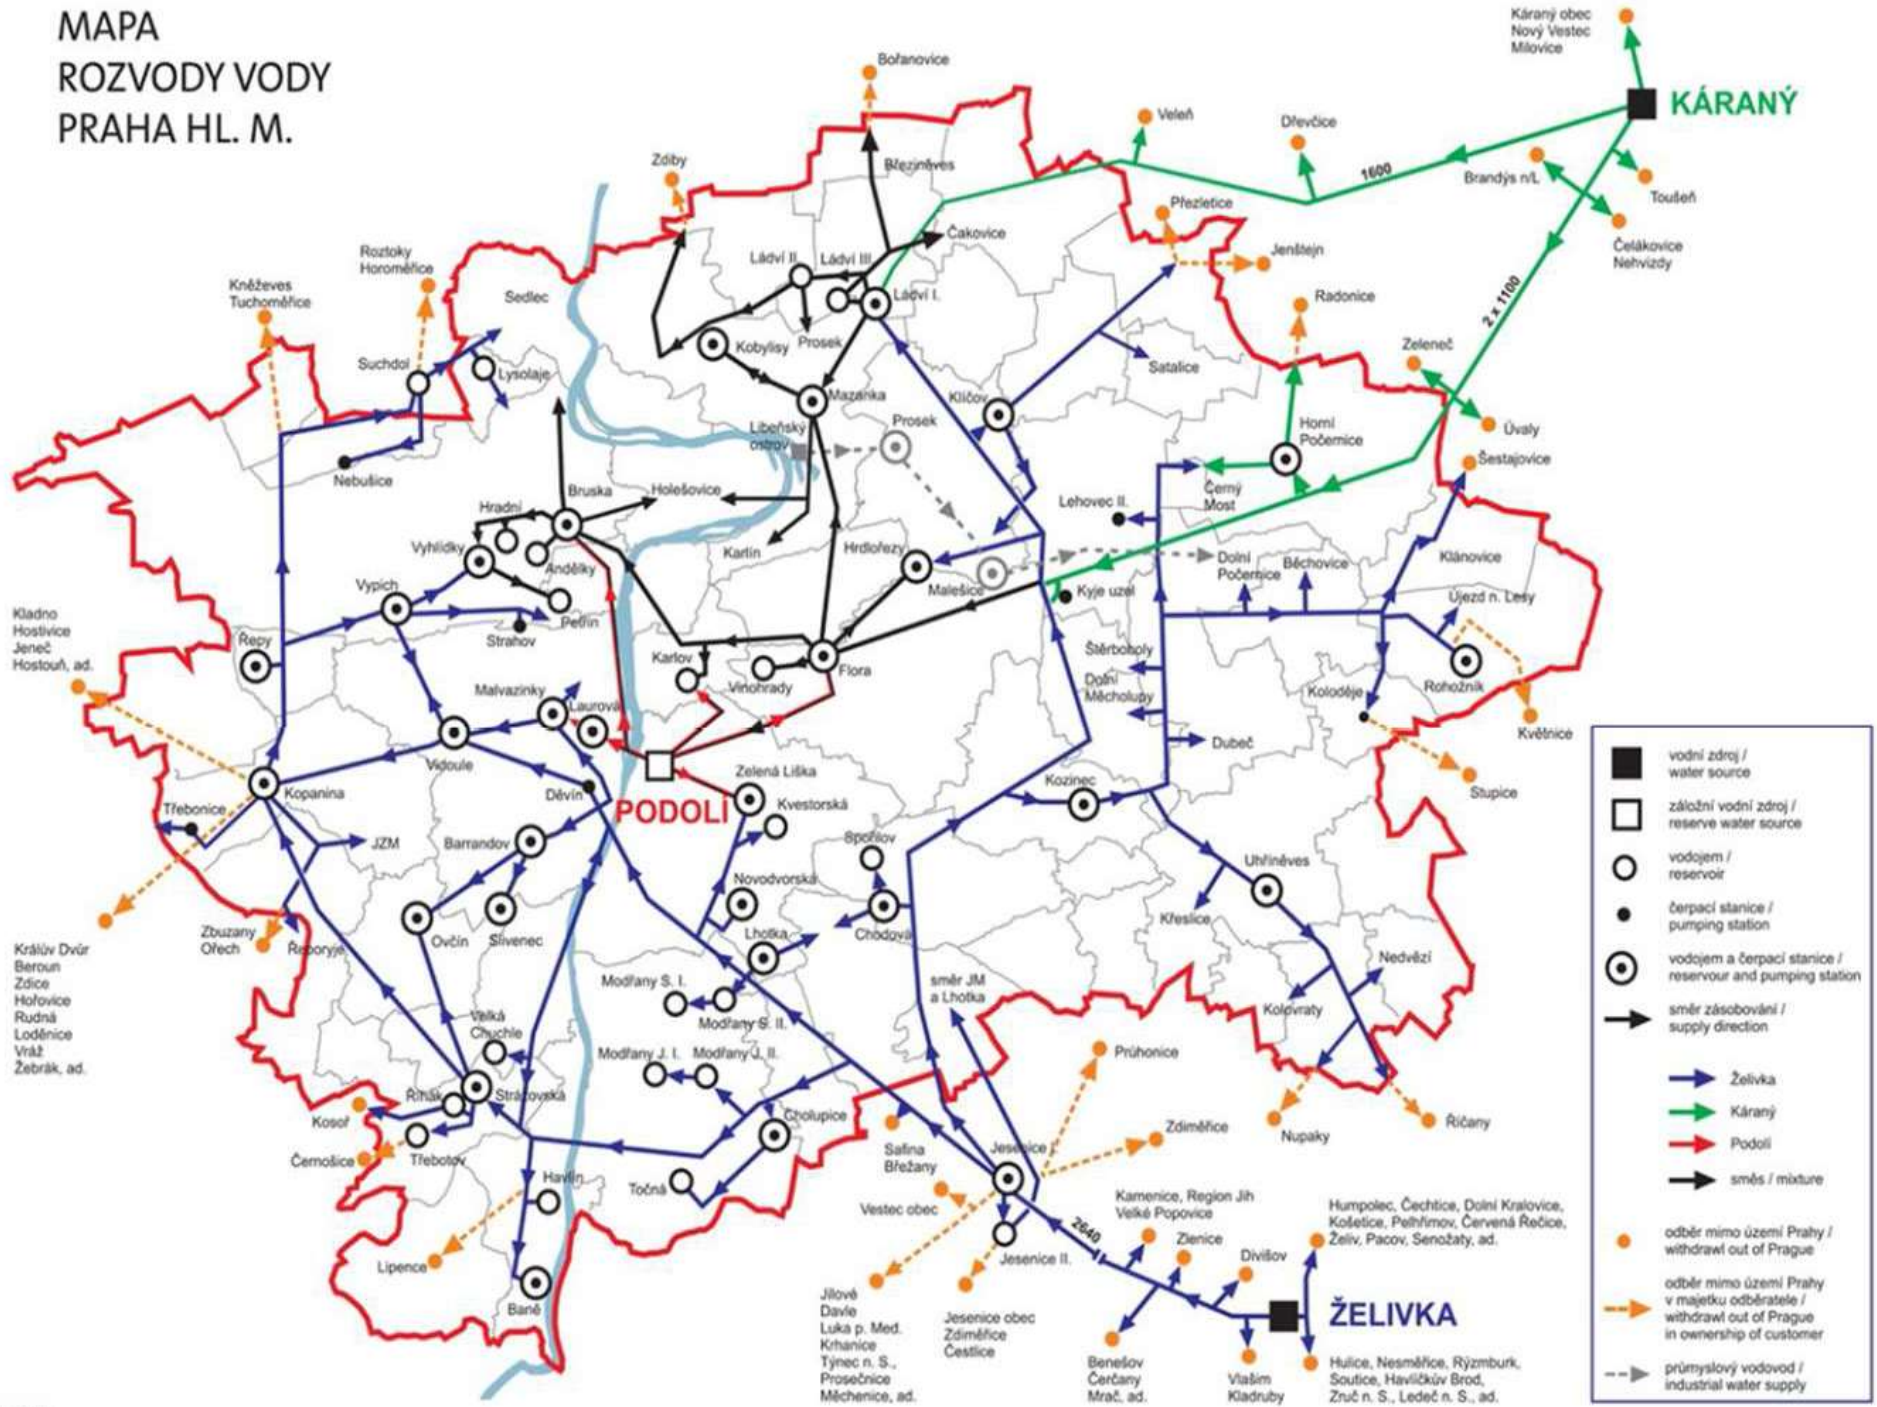

Ing. Jiří Hradecký
sekce Řízení sítí
PREdistribuce, a.s.

Dodávka elektřiny pro vodárenská zařízení

PRE

Schéma sítí 110 kV
PREdistribuce, a.s.

Napájecí síť

Distribuční síť

MAPA ROZVODY VODY PRAHA HL. M.

MAPA ROZVODY VODY PRAHA HL. M.