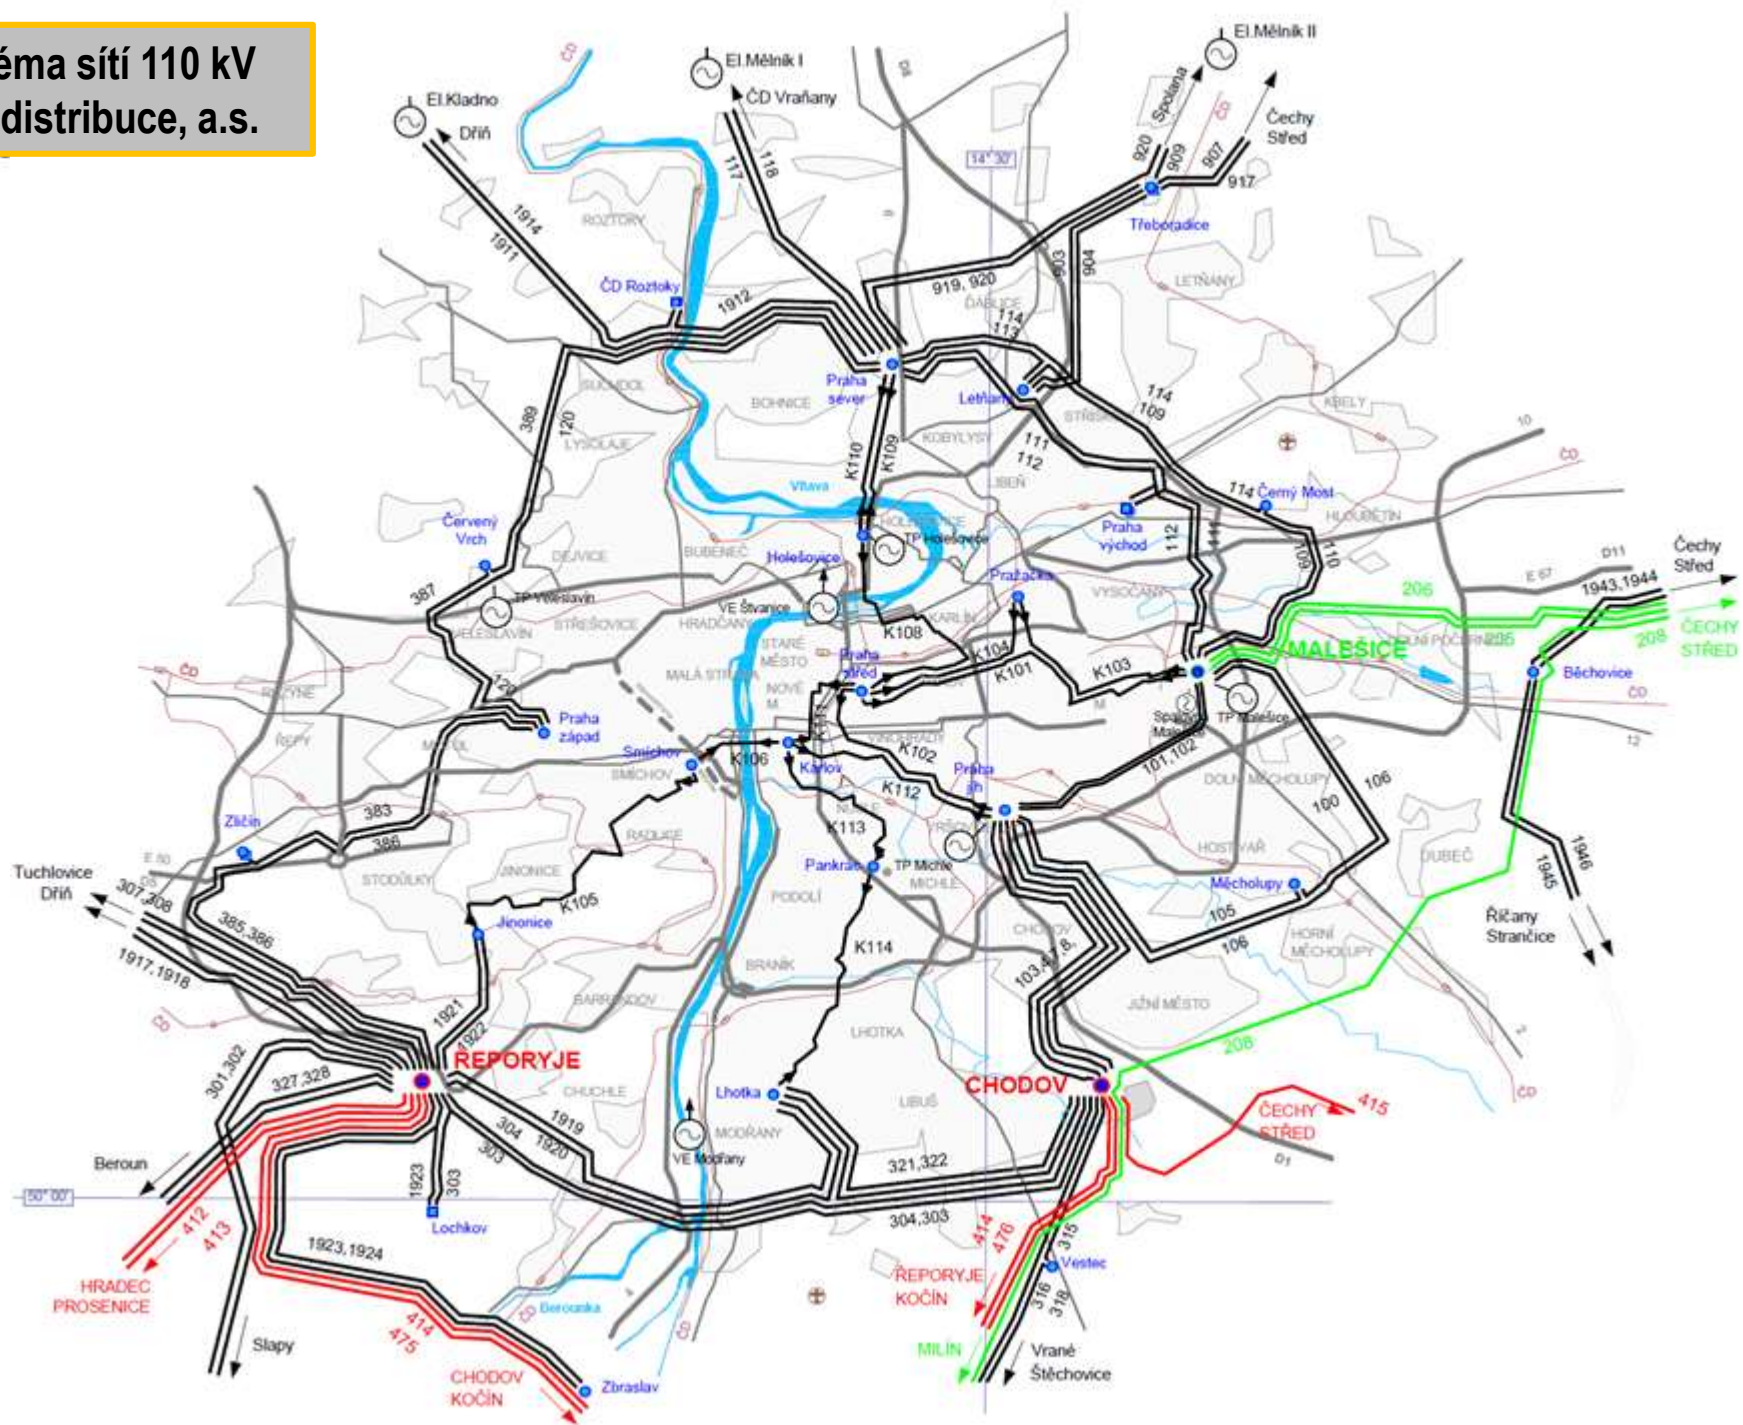

Ing. Jiří Hradecký
sekce Řízení sítí
PREdistribuce, a.s.

Dodávka elektřiny pro vodárenská zařízení

PRE

Schéma sítí 110 kV
PREdistribuce, a.s.

Napájecí síť

Distribuční síť

MAPA ROZVODY VODY PRAHA HL. M.

MAPA ROZVODY VODY PRAHA HL. M.