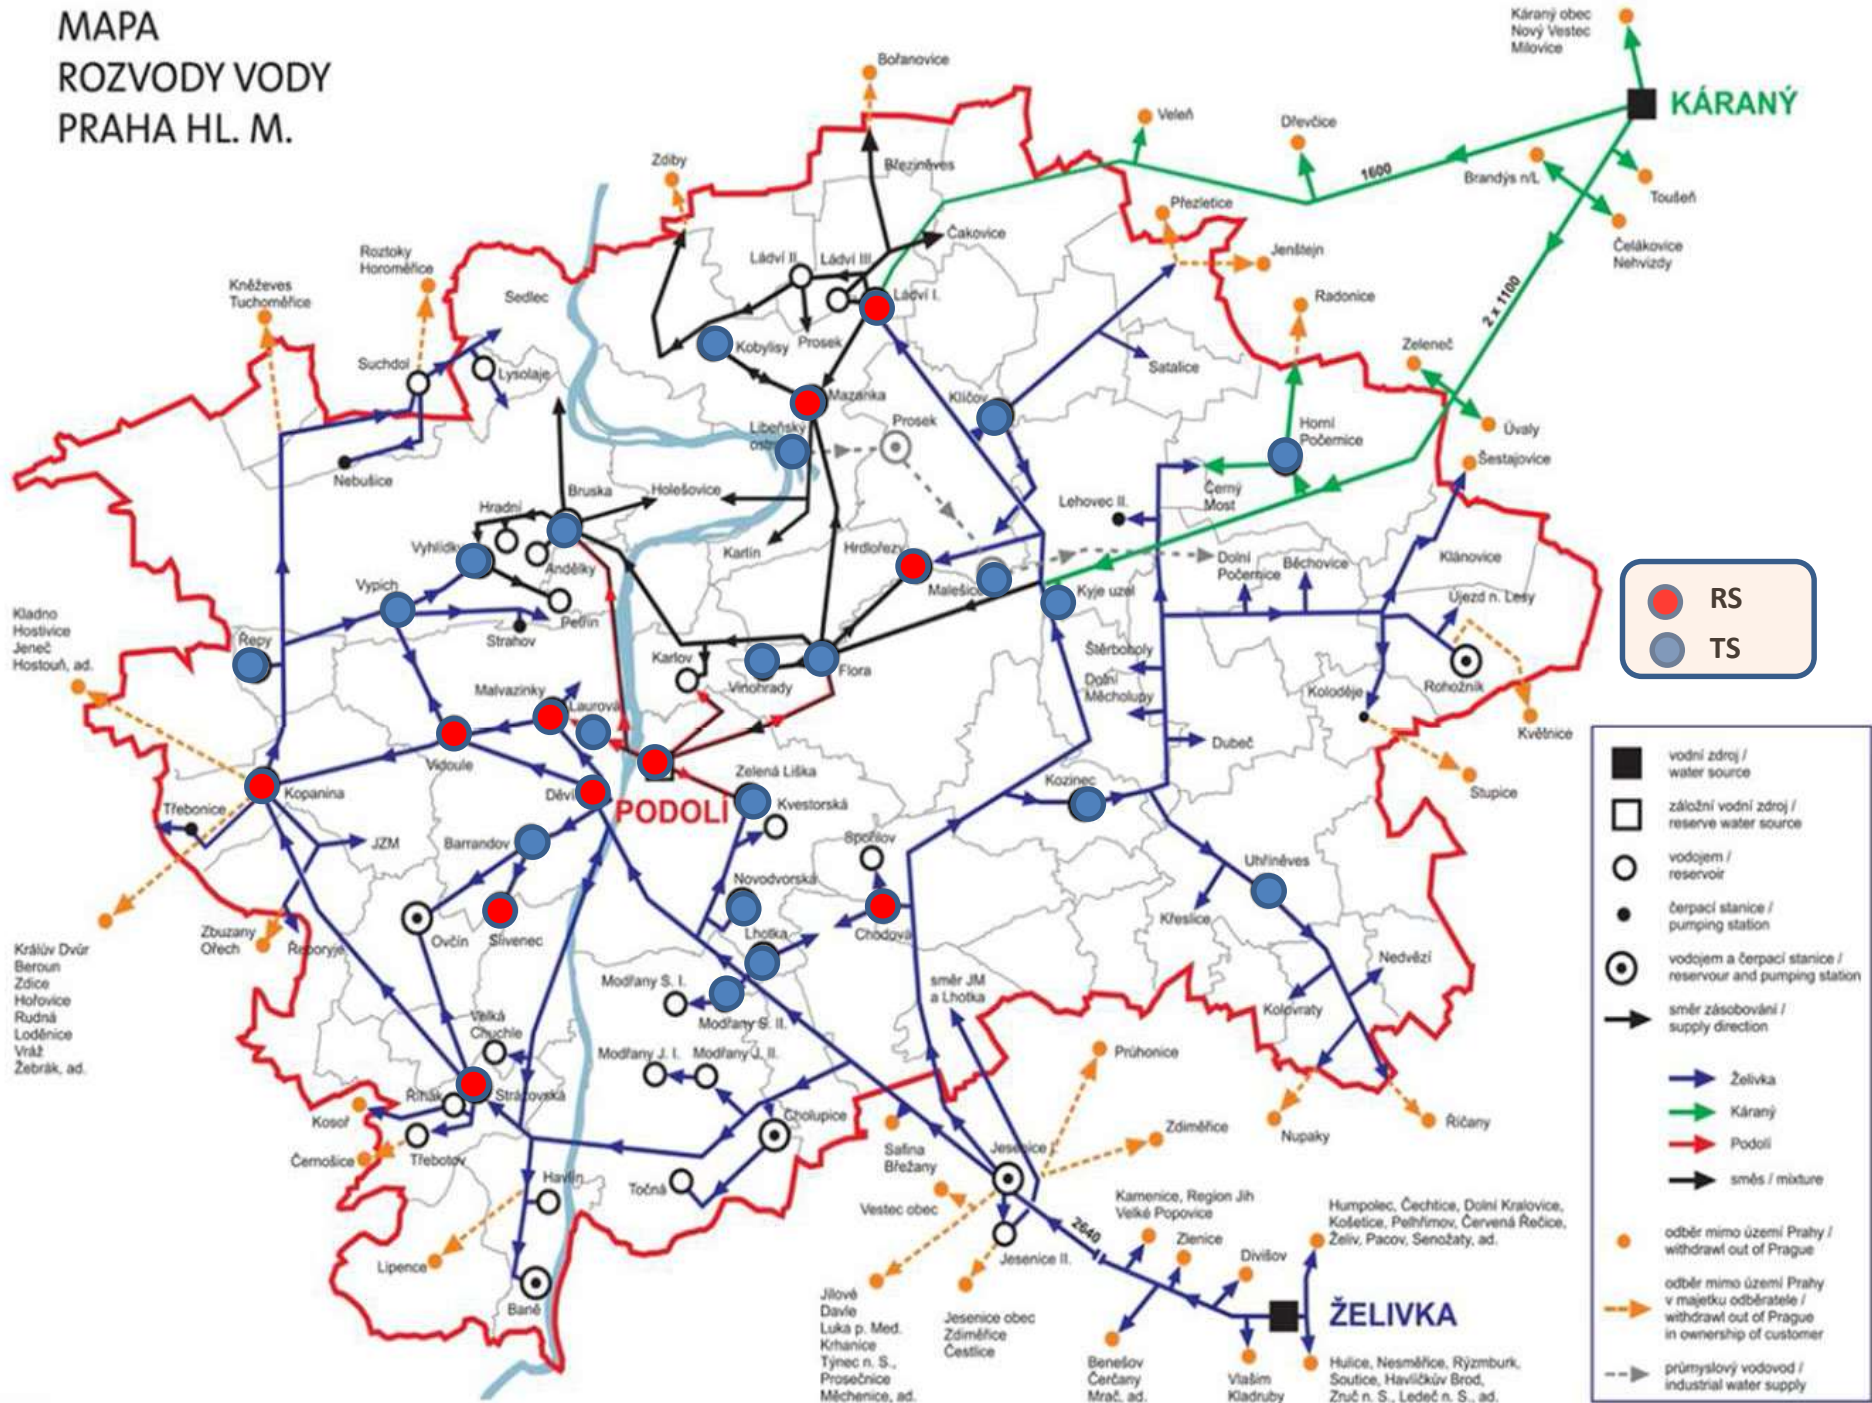

Ing. Jiří Hradecký
sekce Řízení sítí
PREdistribuce, a.s.

Dodávka elektřiny pro vodárenská zařízení

PRE

Schéma sítí 110 kV
PREdistribuce, a.s.

Napájecí síť

Distribuční síť

MAPA ROZVODY VODY PRAHA HL. M.

MAPA ROZVODY VODY PRAHA HL. M.