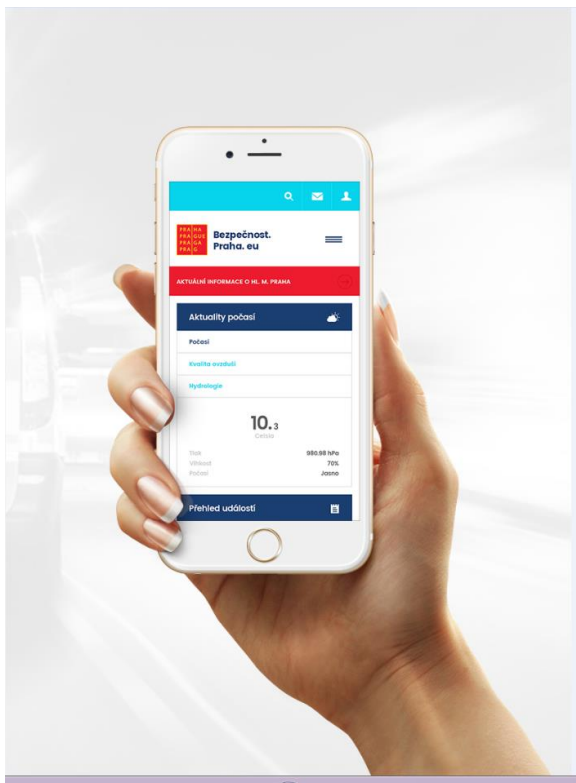

02.05.2017 14:39

[více info](#)

Fotogalerie

CVIČENÍ HOLESOVICE 2016
VÝSTAVBA

IZS 112
Hasiči 150

Záchranka 155
Policie 158

MP HMP 156
MHMP 1244

Zobrazení portálu v mob. telefonech