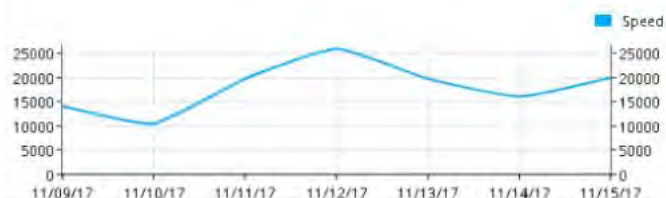

# STATISTIKY O PÁCHÁNÍ DOPRAVNÍCH PŘESTUPKŮ

History - Red light violation

Status

Today violations

History - Speed

Violations by area

History - Over height

History - Parking violation