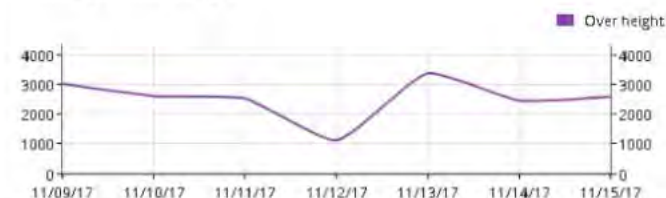

# STATISTIKY O PÁCHÁNÍ DOPRAVNÍCH PŘESTUPKŮ

History - Red light violation

Status

Today violations

History - Speed

Violations by area

History - Over height

History - Parking violation