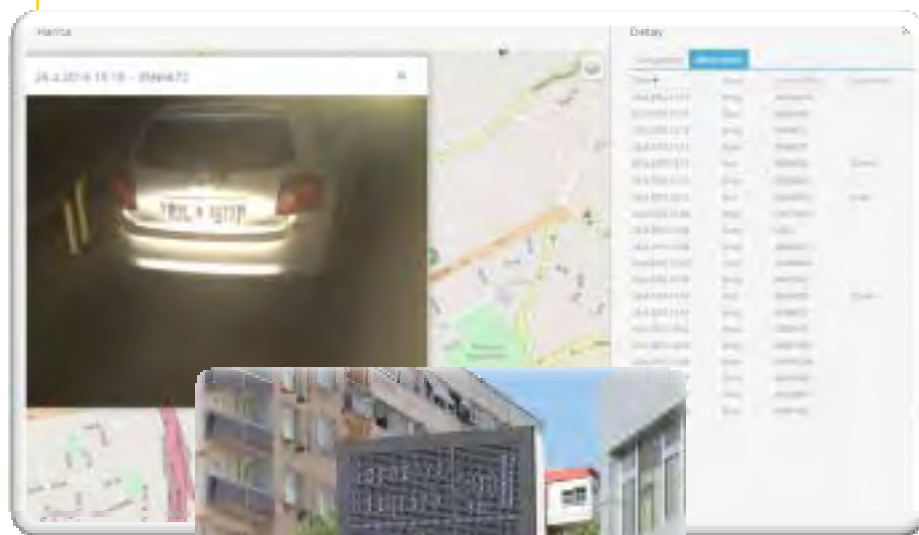

OBSAZENOST PARKOVIŠŤ

Informuje o obsazenosti parkovišť
a směřuje řidiče na nejvhodnější
parkoviště.

Krytá parkoviště (14)

Venkovní parkoviště (10)

Parkovací místa podél silnice (36 míst)