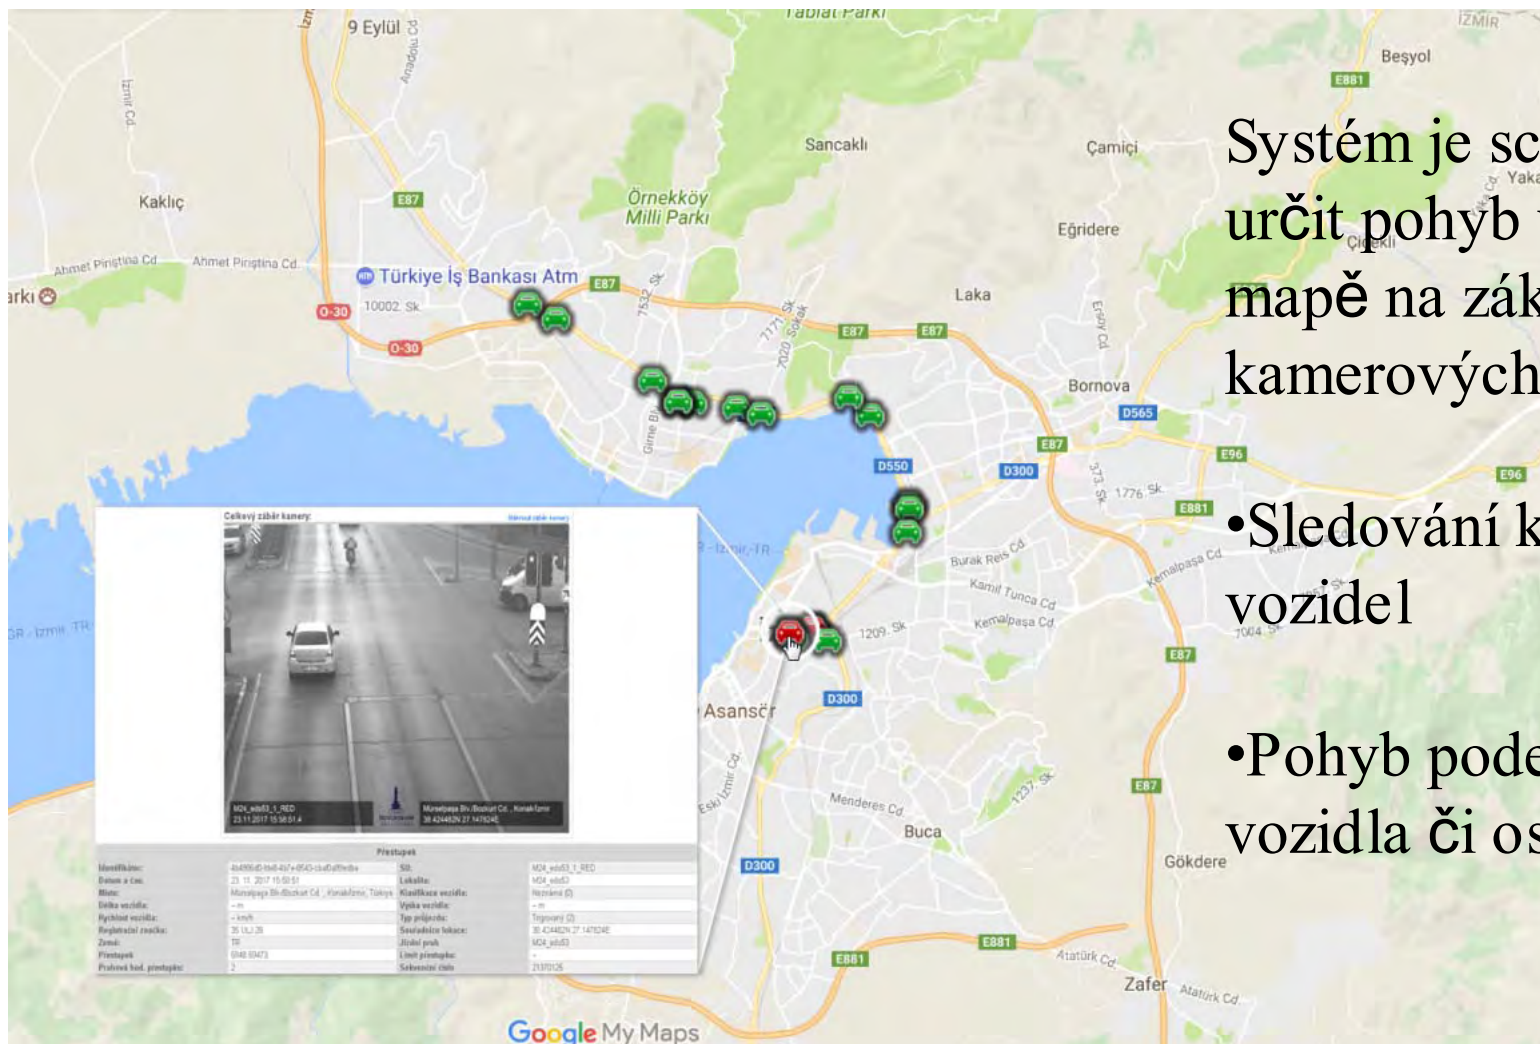

# AKTUÁLNÍ POLOHA AUTOBUSŮ

Info o čísle busu, aktuální poloze, obsazenosti, zpoždění, číslo trasy, dodržení/odchýlení se z trasy.

# IKONY PRO ŘIDIČE AUTOBUSŮ

SLOUŽÍ K RYCHLÉ A EFEKTIVNÍ  
KOMUNIKACI S DOPRAVNÍM ŘÍDÍCÍM  
CENTREM PŘI IDENTIFIKACI  
PROBLÉMU

# VYSLEDOVÁNÍ VOZIDLA

System je schopen určit pohyb vozidla na mapě na základě kamerových záznamů.

- Sledování kradených vozidel

- Pohyb podezřelého vozidla či osoby