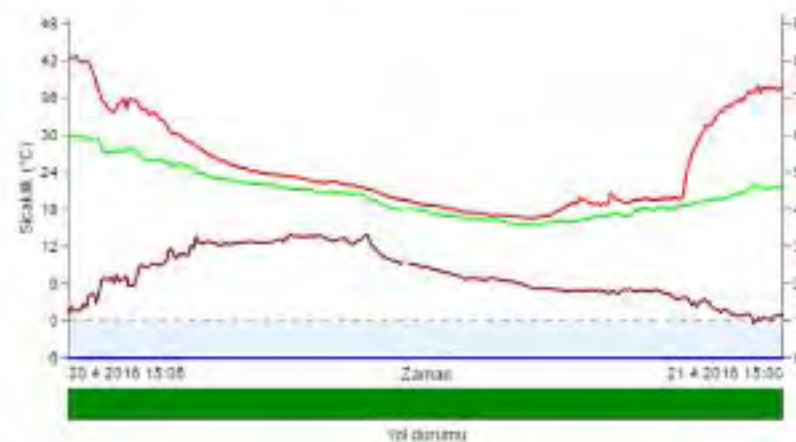

# Další informace na INFORMAČNÍCH TABULÍCH

Detail

AJ

MTN 19

Yol durumu:	Kuraklık:	Yagq:	Yel:	21.4.2016 15:00
Hava sıcaklığı:	21.7 °C	Çy oluqma derecesi:	0.8 °C	
Yol sıcaklığı:	36.9 °C	Yagmur yogunluđu:	0 mm/h	
Bađlı nem:	24 %	Hava basıncı:	1018 hPa	
Görüş:	2000 m	Sis:	Yok	
Su yüksekliđi:	0 µm	Buz:	0 %	
Donma noktası:	0 °C			