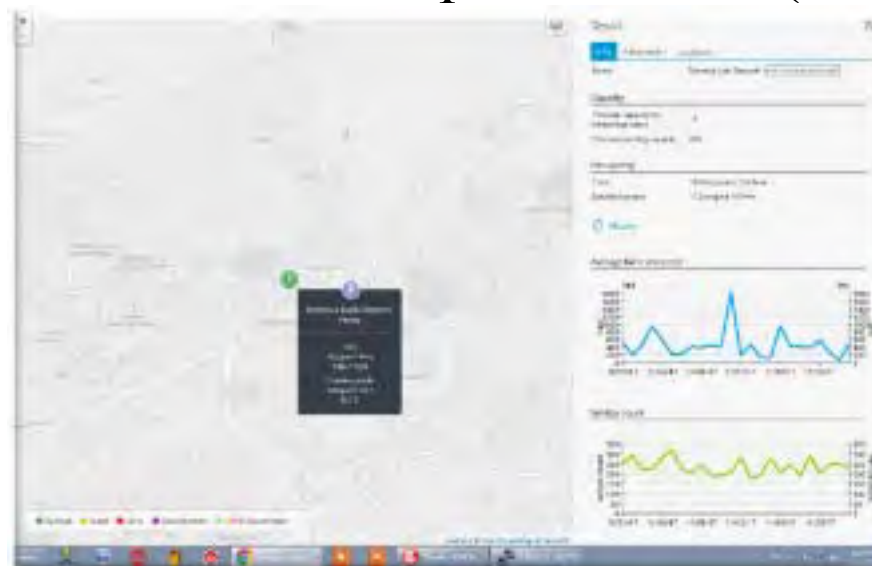

# ZÁZNAM O NEOPRÁVNĚNÉM PARKOVÁNÍ

Vozidla, která poruší pravidla o parkování na určených místech ve městě jsou zaznamenána (parkování na chodníku, v druhé řadě vedle parkujících vozidel, v levém pruhu, na přechodu pro chodce, před zastávkou MHD, před hydrantem, atd. ).

# OBSAZENOST PARKOVIŠŤ

Informuje o obsazenosti parkovišť  
a směřuje řidiče na nejvhodnější  
parkoviště.

Krytá parkoviště (14)

Venkovní parkoviště (10)

Parkovací místa podél silnice (36 míst)