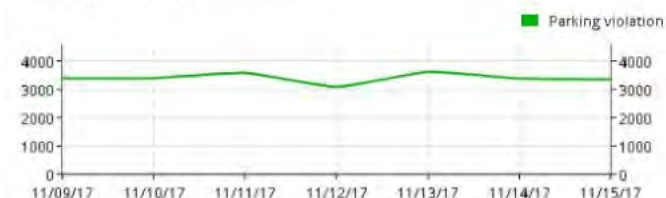

# STATISTIKY O PÁCHÁNÍ DOPRAVNÍCH PŘESTUPKŮ

History - Red light violation

Status

Today violations

History - Speed

Violations by area

History - Over height

History - Parking violation