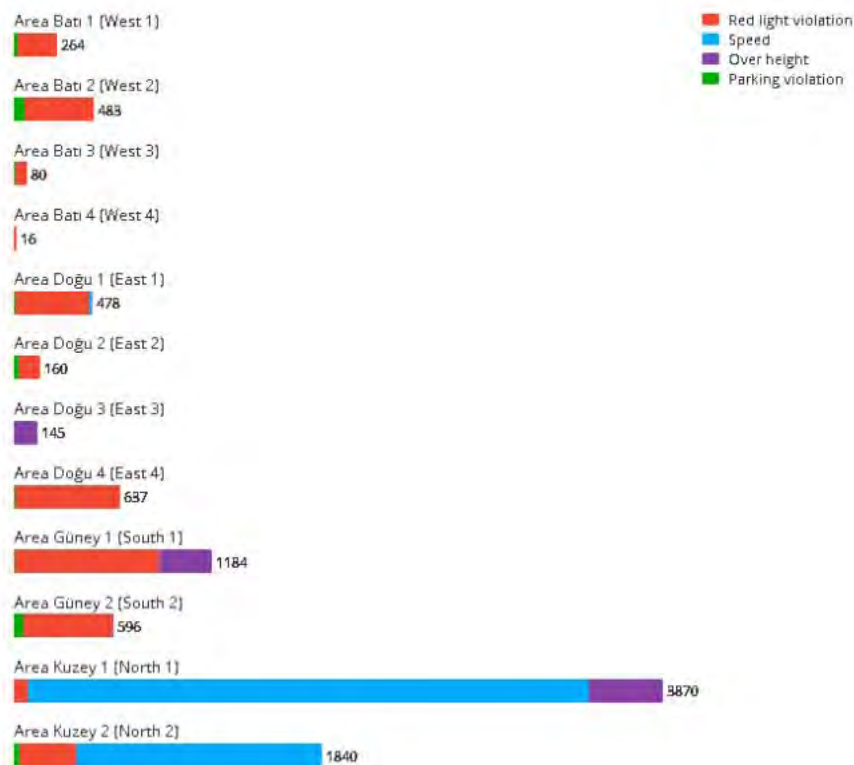

# STATISTIKY O PÁCHÁNÍ DOPRAVNÍCH PŘESTUPKŮ

History - Red light violation

Status

Today violations

History - Speed

Violations by area

History - Over height

History - Parking violation